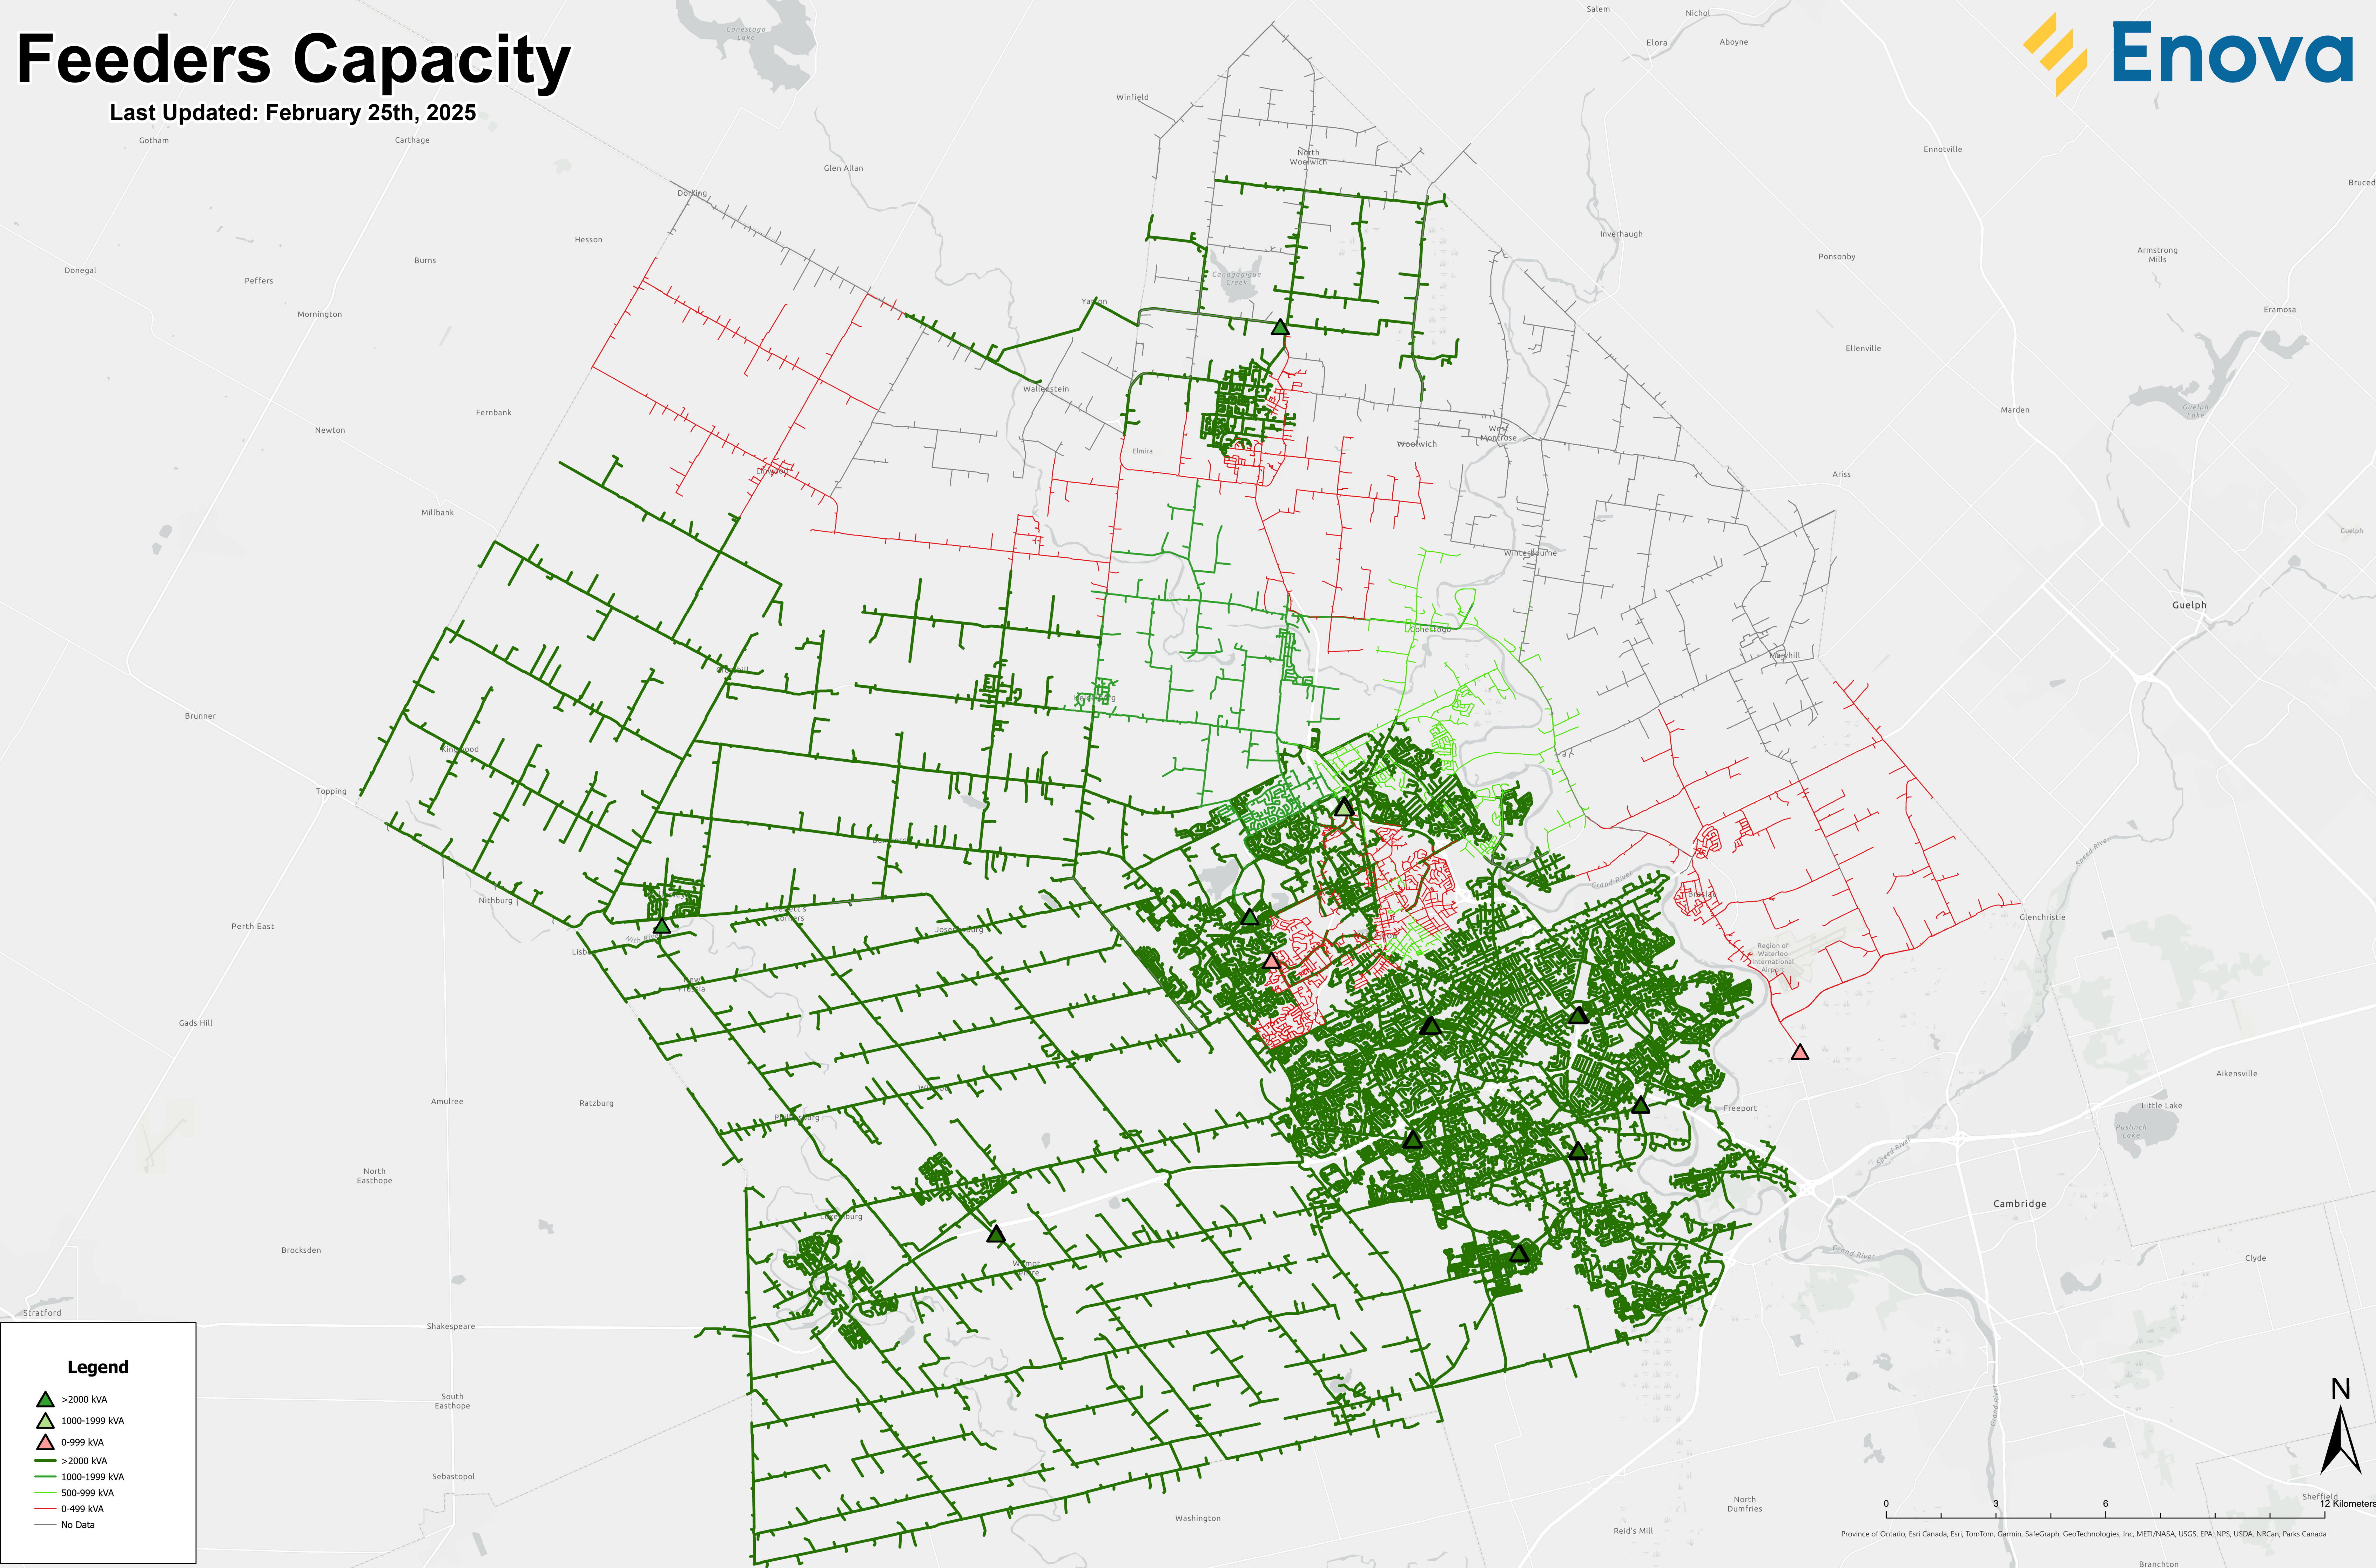

# Feeders Capacity

Last Updated: February 25th, 2025

**Legend**

- >2000 kVA
- 1000-1999 kVA
- 0-999 kVA
- >2000 kVA
- 1000-1999 kVA
- 500-999 kVA
- 0-499 kVA
- No Data